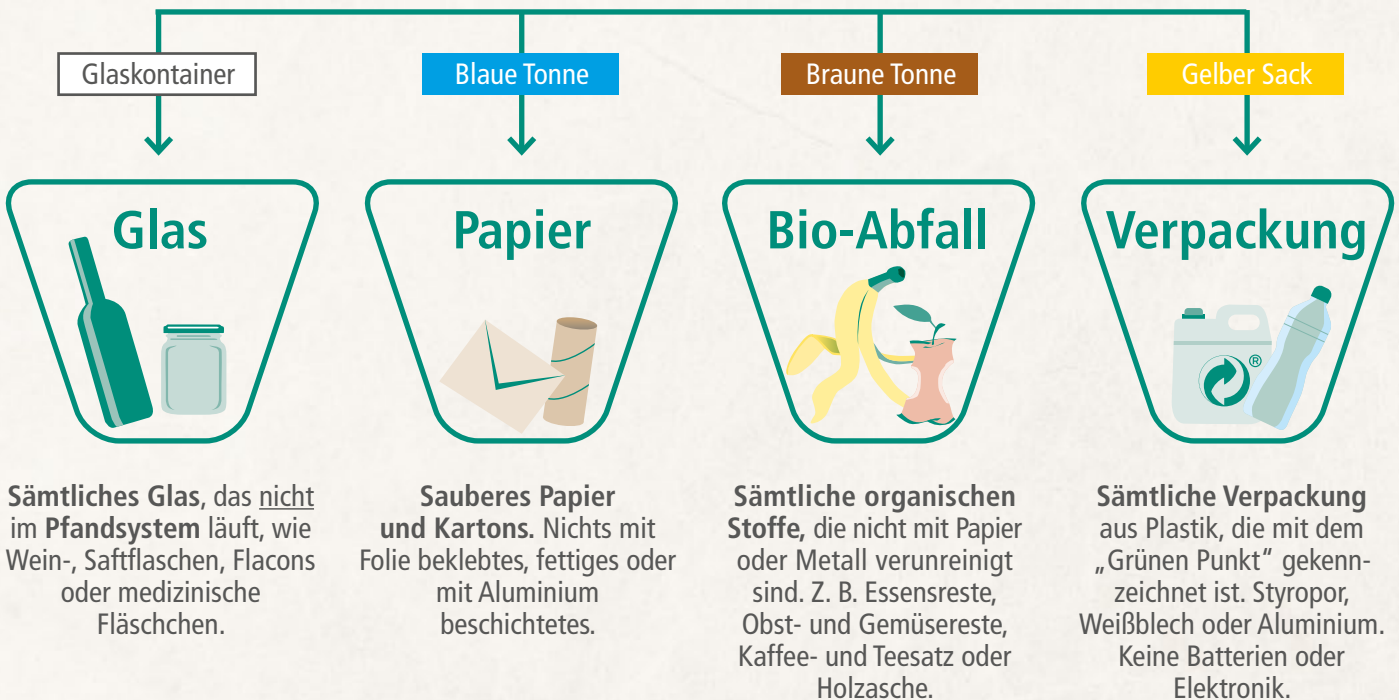

Für mehr Nachhaltigkeit:

Wertstoffe trennen – auch im Urlaub

Wertstoffe

Schwarze Tonne

RESTMÜLL

Alles, was nicht vorher getrennt werden konnte, landet hier.
Z. B. Windeln, Hygieneartikel oder Zigarettenstummel.

ECHT nachhaltige Angebote für Ihren Urlaub am Bodensee finden Sie übrigens hier:
www.echt-nachhaltig.de

Bitte informieren Sie sich auch bei Ihrem Gastgeber für die richtige Trennung der Wertstoffe.